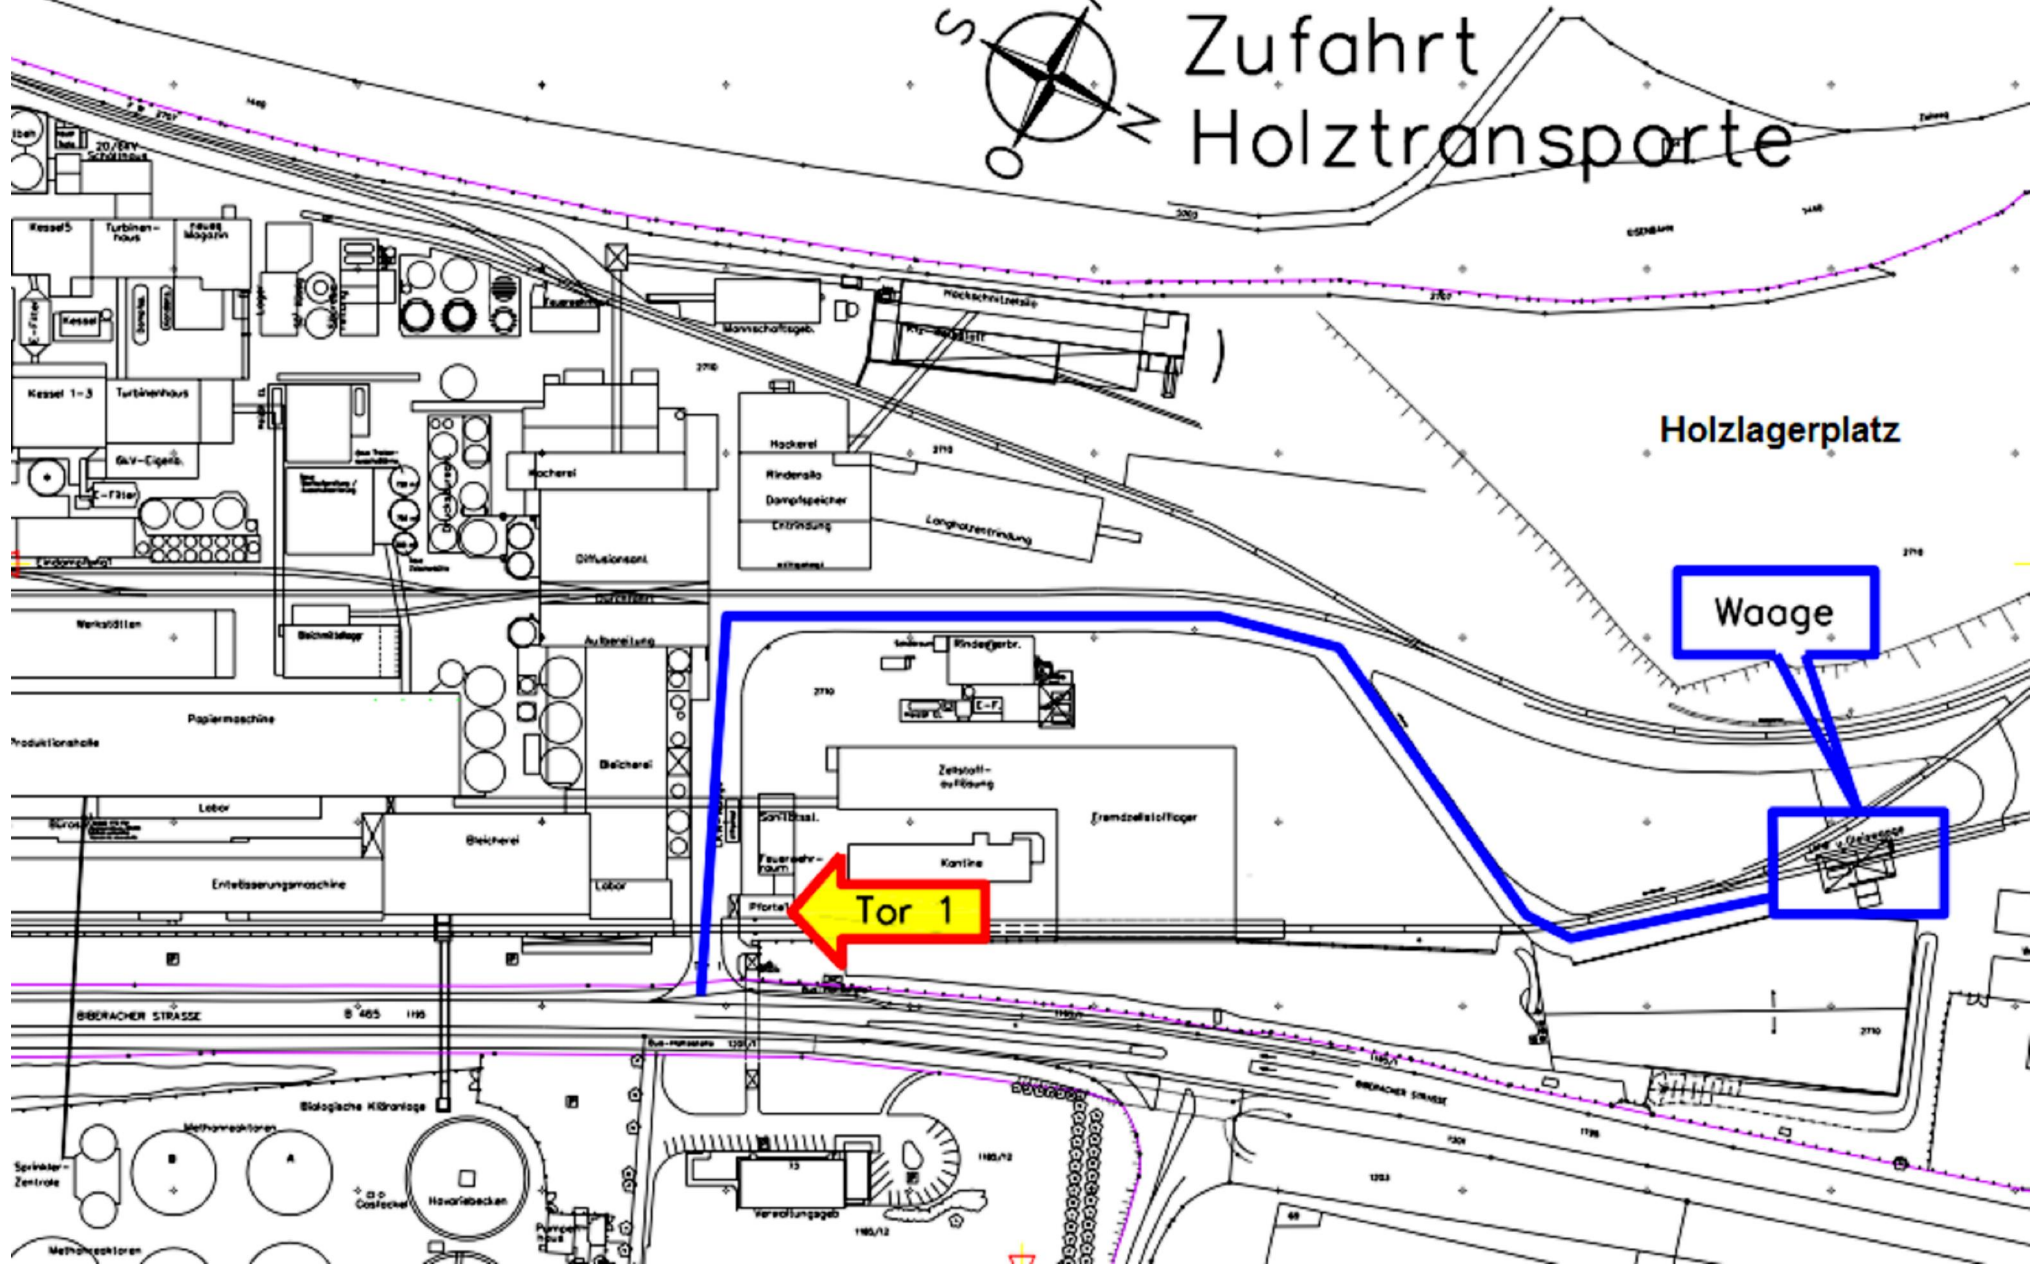

Sappi Ehingen GmbH
Biberacher Str. 73
89584 Ehingen

Zufahrt
Holztransporte

Holzlagerplatz

Waage

Tor 1